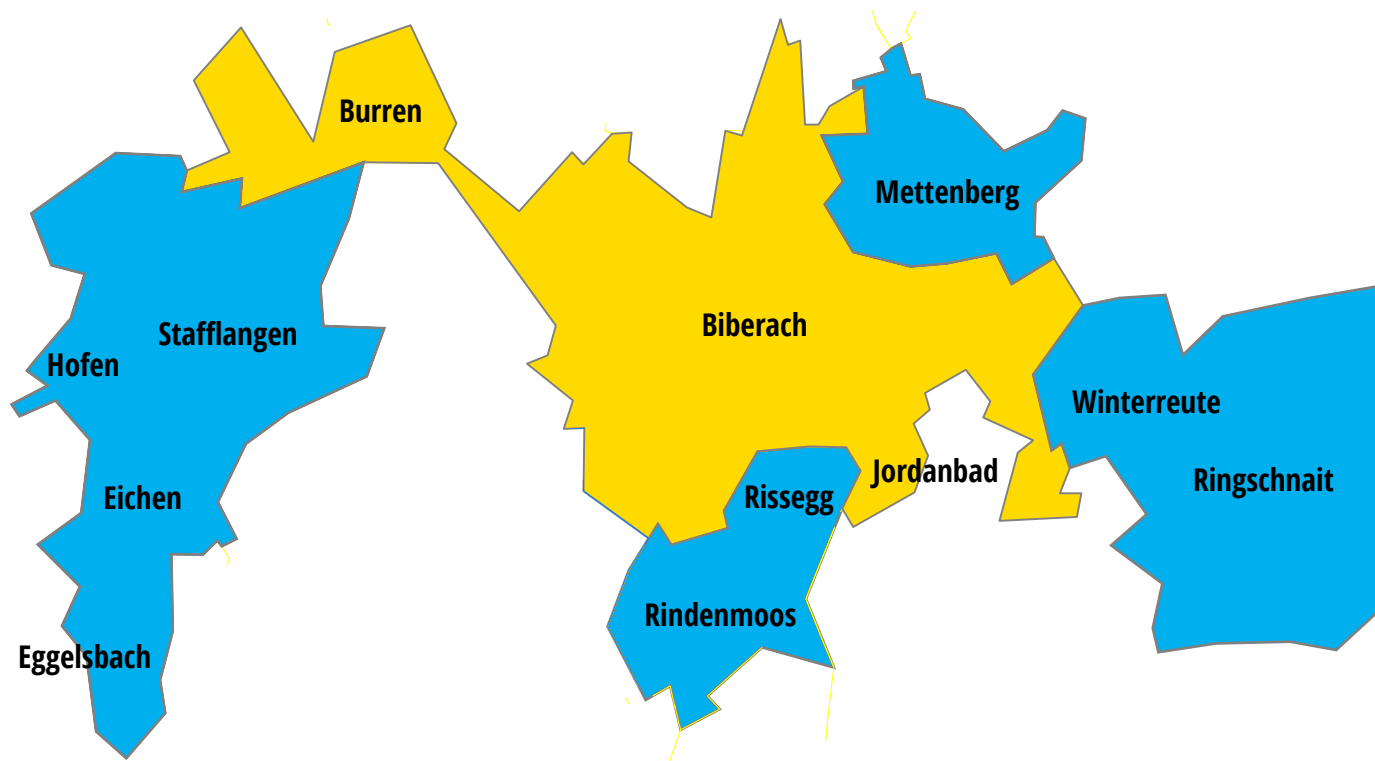

Strom- Versorgungsgebiet der e.wa riss Netze GmbH

Stand: 20.04.2011

-  Biberach
-  Ortsteile